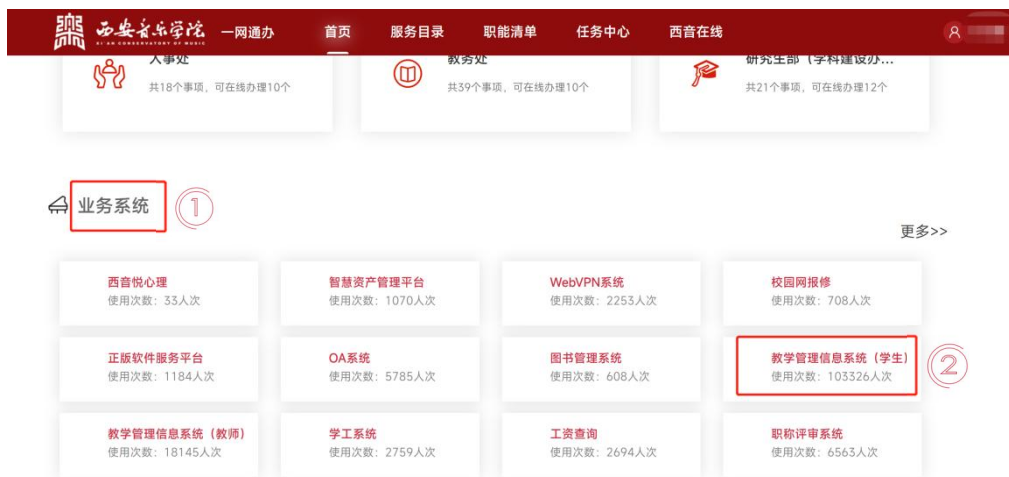

第二步:查询课表

进入首页，查找“业务系统”模块，点击“教学管理信息系统（学生）”，即可查询本学期课程安排详情。如下图：