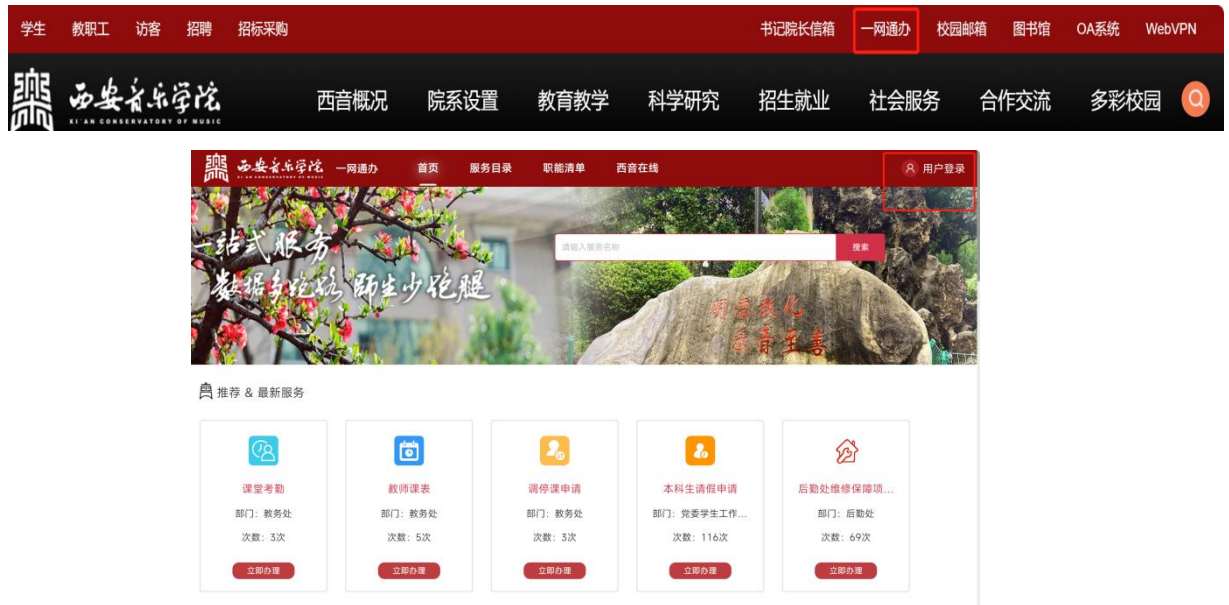

### 第一步:登录一网通办系统

进入西安音乐学院官网，进入一网通办，登录个人账户。如下图：